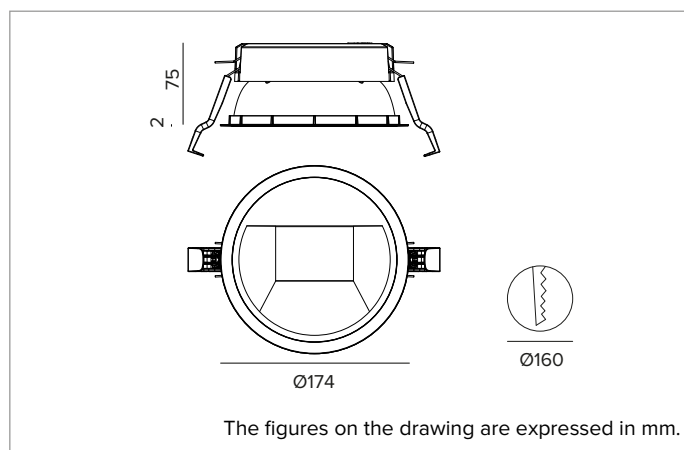

1T8324EL | CCTEVO WALL WASHER 160

Recessed LED Downlight in a trim version

		4000K	H(m)	D1(m)	D2(m)	E _{max} (lx)	
		Ra90	42°	77°			
Fixture Power	24W	1	0.86	1.70	1684		
Source Flux	3073lm	2	1.73	3.40	421		
Fixture Flux	2129lm	3	2.59	5.11	187		
Efficacy	89lm/W	4	3.46	6.81	105		
TS1397	I _{max} =633cd/klm	I _{max}	1946cd	5	4.32	8.51	67